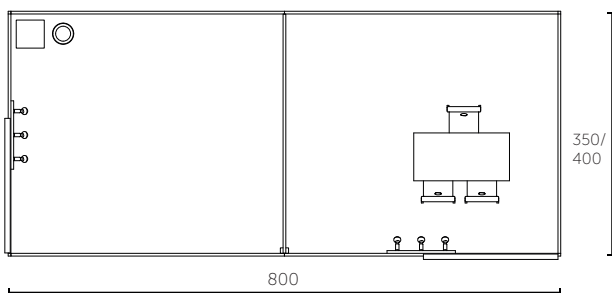

SPACE 300

28/32 mq

STSSPACEUP3000

VISTA GLOBALE |
GLOBAL VIEW

immagine indicativa | descriptive image

Grafica personalizzata non inclusa nel pacchetto commerciale | custom graphics not included in the business offer

CARATTERISTICHE TECNICHE | SPECIFICATION

STRUTTURA STRUCTURE

- **Dimensioni** | Measures: 800x350 | 800x400 cm
- **Altezza 300 cm** | Height 300 cm
- **Pareti composte da telai in alluminio rivestiti con tessuto h 300 cm** | Partition walls with aluminium structure covered in fabric h 300 cm
- **Pavimentazione in moquette verde** | Green carpet