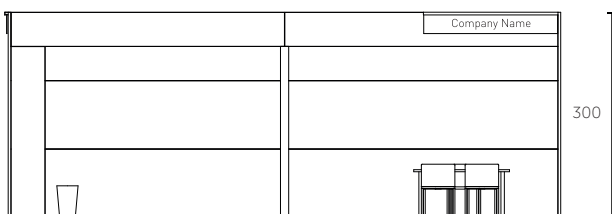

SPACE 300

28/32 mq

STSSPACEUP3000

VISTA GLOBALE |
GLOBAL VIEW

immagine indicativa | descriptive image

Grafica personalizzata non inclusa nel pacchetto commerciale | custom graphics not included in the business offer

CARATTERISTICHE TECNICHE | SPECIFICATION

STRUTTURA STRUCTURE

- **Dimensioni** | Measures: 800x350 | 800x400 cm
- **Altezza 300 cm** | Height 300 cm
- **Pareti composte da telai in alluminio rivestiti con tessuto h 300 cm** | Partition walls with aluminium structure covered in fabric h 300 cm
- **Pavimentazione in moquette verde** | Green carpet